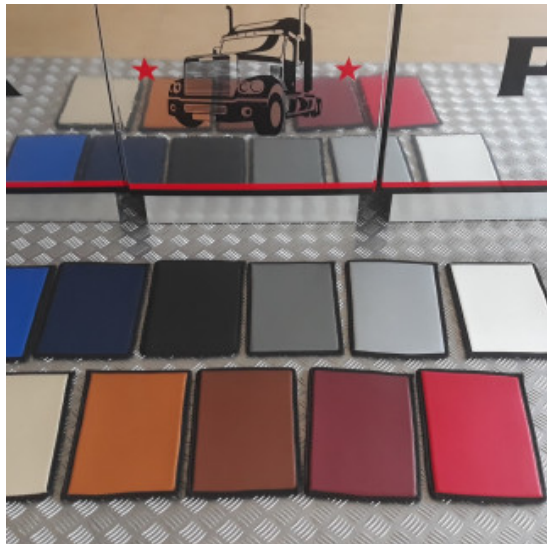

set tappeti + coprimotore in similpelle LISCIA

trapuntatura per tappeti camion in similpelle liscia

[Vai al prodotto](#)

Prezzo: 239,00€ IVA inclusa

Descrizione Prodotto

set tappeti + coprimotore su misura per vari modelli di camion In similpelle LISCIA vari colori.