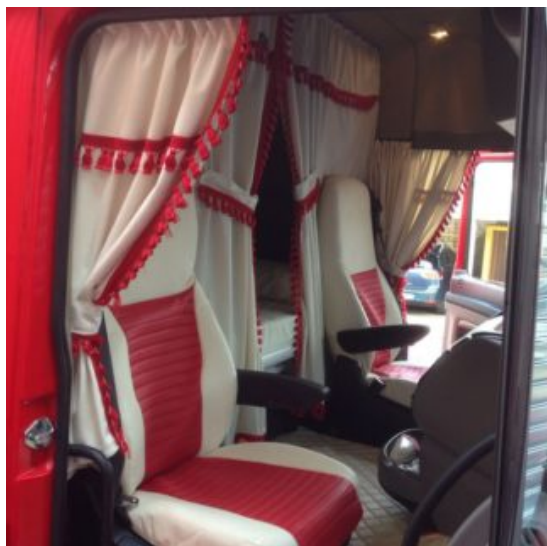

### Descrizione Prodotto

**Coprivolante per camion con diametro 44-46** In morbida similpelle, di facile montaggio. Ottima presa in tutte le condizioni.

**Indicazioni per l'acquisto:** misurare il diametro del proprio volante da esterno a esterno.