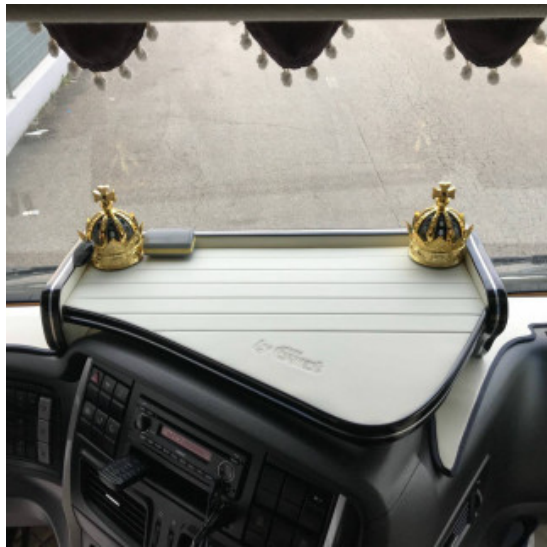

Tavolo centrale cruscotto Iveco Hi way no sensore

Tavolo centrale porta oggetti per Iveco Hi way euro 6 per chi non ha il sensore sul parabrezza.

[Vai al prodotto](#)

Prezzo: 167,14€ IVA inclusa

Descrizione Prodotto