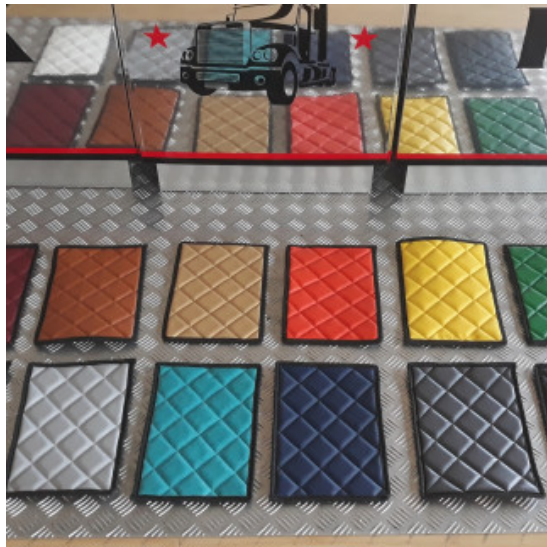

Descrizione Prodotto

Coppia tappeti in gomma su misura per vari modelli di camion: DAF-SCANIA-IVECO-MERCEDES-VOLVO-RENAULT-MAN

- Ottima qualità per una lunga durata.
- Materiale conforme alle normative Reach reg.1907/2006.
- Bordatura a rilievo maggiorato.
- Possono essere utilizzati anche in condizioni estreme con forte presenza di acqua, fango, sporcizia e neve.
- Eco gomma di alta qualità e lunga durata.
- Retro antiscivolo.
- Facili da pulire, lavabili con idropulitrice

Set tappeti + copricofano in similpelle EXCLUSIVE per camion

materiale trapuntato exclusive per tappeti camion

[Vai al prodotto](#)

Prezzo: 279,38€ IVA inclusa

Descrizione Prodotto

Set tappeti + copricofano in similpelle trapuntati modello EXCLUSIVE. Varie colorazioni: PANNA - NERO - ARGENTO - BLU attenzione! ROSSO NON DISPONIBILE. Su misura. SPECIFICARE MODELLO DI CAMION E ANNO.

Set tappeti + copricofano rombi CLASSIC camion

tappeti e coprimotore per camion trapuntati a rombi

[Vai al prodotto](#)

Prezzo: 242,78€ IVA inclusa

Descrizione Prodotto

Set tappeti + copricofano su misura trapuntati a rombi CLASSIC. Vari modelli di camion. Varie colorazioni: ROSSO - BLU - PANNA - GRIGIO FUMO - NERO. SPECIFICARE IL MODELLO DI CAMION E L'ANNO. Cod. articolo:

Set tappeti + copricofano PRESTIGE trapuntati con rinforzo

tappeti e coprimotore con materiale rinforzato per camion
[Vai al prodotto](#)

Prezzo: 242,78€ IVA inclusa

Descrizione Prodotto

Set tappeti + coprimotore trapuntati rombi con doppio strato di rinforzo. Su misura per vari modelli di camion. Varie colorazioni possibili: SILVER - BIANCO GHIACCIO - ORO - ARANCIO - MARRONE - VERDE - TURCHESE - BORDEAUX - BLU NOTTE. SPECIFICARE IL MODELLO DI CAMION E L'ANNO. Cod. articolo: