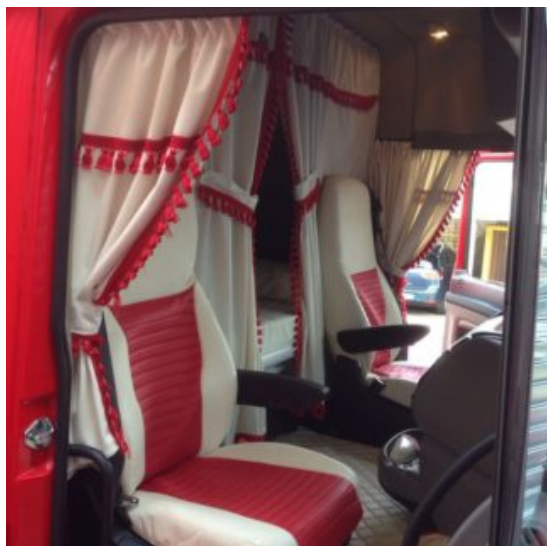

Set tende visiera laterali posteriori LIBERTY in microfibra

Set tende filtranti in microfibra per oscurare ed abbellire la cabina del camion, per cabina alta-normale-bassa.

[Vai al prodotto](#)

Prezzo: ~~280,60€~~ 237,90€ IVA inclusa

Descrizione Prodotto

Set tende in microfibra per oscurare ed abbellire la cabina del tuo camion. Le tende in microfibra sono leggere, eleganti e di qualità **Made in Italy**. Sono disponibili in varie colorazioni e per tutti i tipi di cabina del camion: alta, normale o bassa.

- lavabile in lavatrice a 30 gradi
- il set comprende: **visiera parasole + tende laterali + tende posteriori**.
- fiocco standard: colore nero
- possibilità di modificare il colore del fiocco a 39€
- colori extra per il fiocco: oro, rosso, blu elettrico, grigio, bianco

Indicazioni sulla misura delle tende:

- tende per cabina alta: 180 cm
- tende per cabina normale: 150 cm
- tende cabina bassa: 130 cm