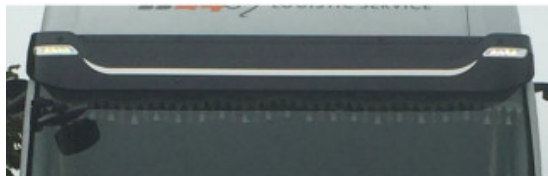

Placche paraurti inferiore inox Iveco Hi way 4 pz

Kit placche paraurti inferiore in acciaio inox per Iveco Hi way (dal 2012).

[Vai al prodotto](#)

Prezzo: 84,18€ IVA inclusa

Descrizione Prodotto

Kit placche paraurti inferiore in acciaio inox per Iveco Hi way (dal 2012). Il kit è composto da 4 pz. Fornite di biadesivo per il fissaggio. Cod. articolo: APTK025IV

Profilo visiera parasole inox Iveco hi way

Profilo visiera parasole in acciaio inox per Iveco Hi way.
[Vai al prodotto](#)

Prezzo: 84,18€ IVA inclusa

Descrizione Prodotto

Profilo visiera parasole in acciaio inox per Iveco Hi way. Fascia da posizionare sulla visiera. Fornita di biadesivo. **Cod. articolo: APTK026IV**