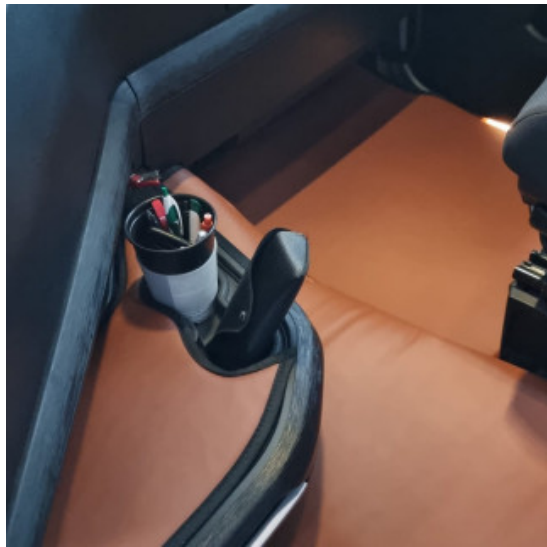

TAPPETI e COPRIMOTORE LISCI IVECO S WAY

Tappetini e copricofano in similpelle liscia per Iveco S way. Su misura, varie colorazioni per abbinare al meglio i tuoi interni cabina.

[Vai al prodotto](#)

Prezzo: 242,78€ IVA inclusa

Descrizione Prodotto

Set **tappeti e copricofano** in similpelle liscia per **Iveco S way**

- Varie colorazioni: panna - grigio - rosso - blu - bianco - argento - tabacco - bordeaux - nero
- con possibilità di personalizzazione (ricami esclusi)
- Sagomati su misura
- materiale di qualità
- rinforzati con doppio strato di similpelle