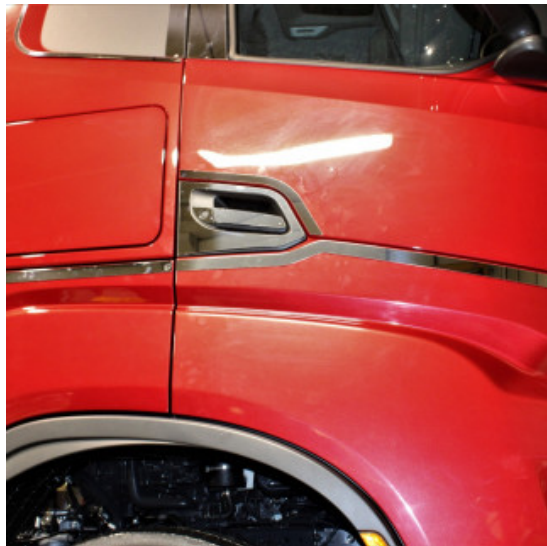

PROFILI PORTIERA INOX IVECO S WAY

[Vai al prodotto](#)

Prezzo: 206,18€ IVA inclusa

Descrizione Prodotto

Profili portiera inox per iveco S WAY fissaggio con biadesivo