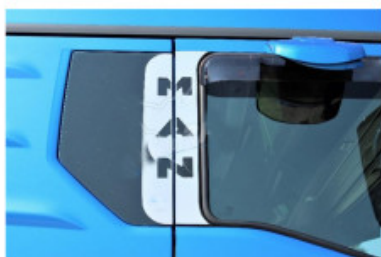

Applicazione piantone porta inox Man TGX 2022

[Vai al prodotto](#)

Prezzo: 149,00€ IVA inclusa

Descrizione Prodotto

applicazione piantone porta inox per man tgx ultima generazione.