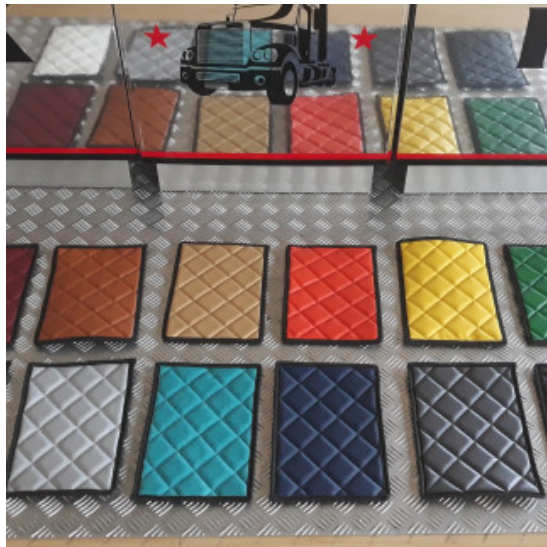

Set tappeti + copricofano in similpelle EXCLUSIVE per camion

materiale trapuntato exclusive per tappeti camion

[Vai al prodotto](#)

Prezzo: 279,38€ IVA inclusa

Descrizione Prodotto

Set tappeti + copricofano in similpelle trapuntati modello EXCLUSIVE. Varie colorazioni: PANNA - NERO - ARGENTO - BLU attenzione! ROSSO NON DISPONIBILE. Su misura. SPECIFICARE MODELLO DI CAMION E ANNO.

Set tappeti + copricofano rombi CLASSIC camion

tappeti e coprimotore per camion trapuntati a rombi

[Vai al prodotto](#)

Prezzo: 242,78€ IVA inclusa

Descrizione Prodotto

Set tappeti + copricofano su misura trapuntati a rombi CLASSIC. Vari modelli di camion. Varie colorazioni: ROSSO - BLU - PANNA - GRIGIO FUMO - NERO. SPECIFICARE IL MODELLO DI CAMION E L'ANNO. Cod. articolo:

Set tappeti + copricofano PRESTIGE trapuntati con rinforzo

tappeti e coprimotore con materiale rinforzato per camion
[Vai al prodotto](#)

Prezzo: 242,78€ IVA inclusa

Descrizione Prodotto

Set tappeti + coprimotore trapuntati rombi con doppio strato di rinforzo. Su misura per vari modelli di camion. Varie colorazioni possibili: SILVER - BIANCO GHIACCIO - ORO - ARANCIO - MARRONE - VERDE - TURCHESE - BORDEAUX - BLU NOTTE. SPECIFICARE IL MODELLO DI CAMION E L'ANNO. Cod. articolo: