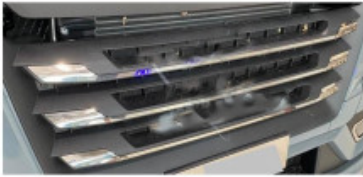

Strisce inox mascherina MAN TGX 2022

[Vai al prodotto](#)

Prezzo: 279,38€ IVA inclusa

Descrizione Prodotto

Strisce profili inox mascherina per MAN TGX 2022 ultima generazione.

Supporto fari lungo xl MAN TGX 2022