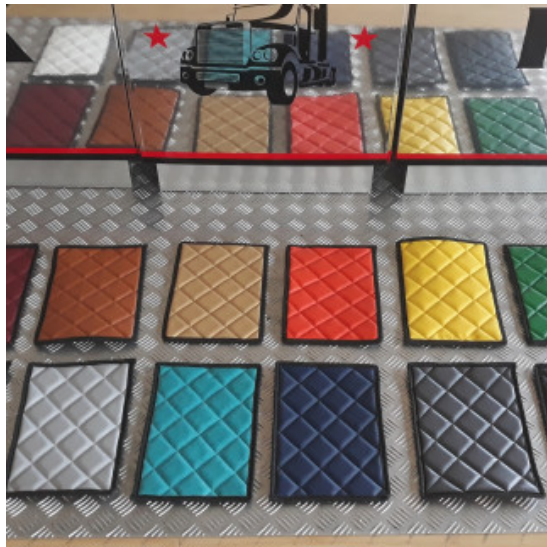

Descrizione Prodotto

Coppia tappeti in gomma su misura per vari modelli di camion: DAF-SCANIA-IVECO-MERCEDES-VOLVO-RENAULT-MAN

- Ottima qualità per una lunga durata.
- Materiale conforme alle normative Reach reg.1907/2006.
- Bordatura a rilievo maggiorato.
- Possono essere utilizzati anche in condizioni estreme con forte presenza di acqua, fango, sporcizia e neve.
- Eco gomma di alta qualità e lunga durata.
- Retro antiscivolo.
- Facili da pulire, lavabili con idropulitrice

Set tappeti + copricofano in similpelle EXCLUSIVE per camion

materiale trapuntato exclusive per tappeti camion

[Vai al prodotto](#)

Prezzo: 279,38€ IVA inclusa

Descrizione Prodotto

Set tappeti + copricofano in similpelle trapuntati modello EXCLUSIVE. Varie colorazioni: PANNA - NERO - ARGENTO - BLU attenzione! ROSSO NON DISPONIBILE. Su misura. SPECIFICARE MODELLO DI CAMION E ANNO.

Set tappeti + copricofano rombi CLASSIC camion

tappeti e coprimotore per camion trapuntati a rombi

[Vai al prodotto](#)

Prezzo: 242,78€ IVA inclusa

Descrizione Prodotto

Set tappeti + copricofano su misura trapuntati a rombi CLASSIC. Vari modelli di camion. Varie colorazioni: ROSSO - BLU - PANNA - GRIGIO FUMO - NERO. SPECIFICARE IL MODELLO DI CAMION E L'ANNO. Cod. articolo:

Set tappeti + copricofano PRESTIGE trapuntati con rinforzo

tappeti e coprimotore con materiale rinforzato per camion
[Vai al prodotto](#)

Prezzo: ~~242,78€~~ IVA inclusa

Descrizione Prodotto

Set tappeti + coprimotore trapuntati rombi con doppio strato di rinforzo. Su misura per vari modelli di camion. Varie colorazioni possibili: SILVER - BIANCO GHIACCIO - ORO - ARANCIO - MARRONE - VERDE - TURCHESE - BORDEAUX - BLU NOTTE. SPECIFICARE IL MODELLO DI CAMION E L'ANNO. Cod. articolo: