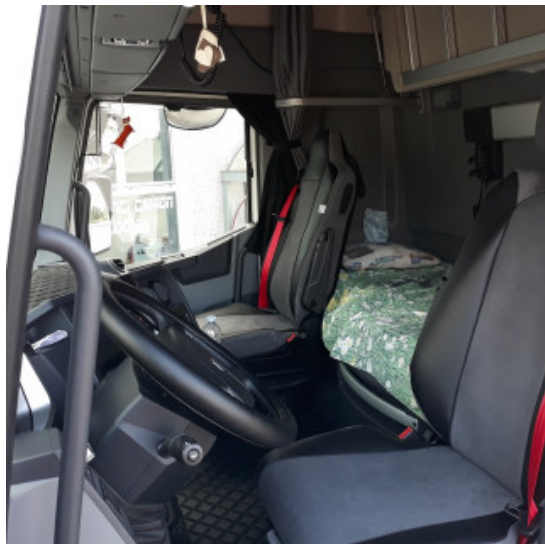

copriesedili in microfibra Renault gamma T

Coppia fodere copriesedili in microfibra al centro e similpelle lateralmente, su misura per Renault nuova gamma T (dal 2013).

[Vai al prodotto](#)

Prezzo: 158,60€ IVA inclusa

Descrizione Prodotto

- **Coppia fodere copriesedili in microfibra**
- **similpelle lateralmente,**
- **su misura per Renault nuova gamma T (dal 2013).**
- Soluzioni possibili:
- **SEDILE GUIDA INTERO + SEDILE PASSEGGERO CON POGGIA TESTA STACCATO**
- **SEDILE GUIDA E PASSEGGERO CON POGGIA TESTA STACCATO**
- **SEDILE GUIDA + PASSEGGERO INTERI**
- Materiale morbido, lavabile ed elasticizzato. Di facile montaggio.
- Con sagomature ritagliabili per cinture e braccioli.