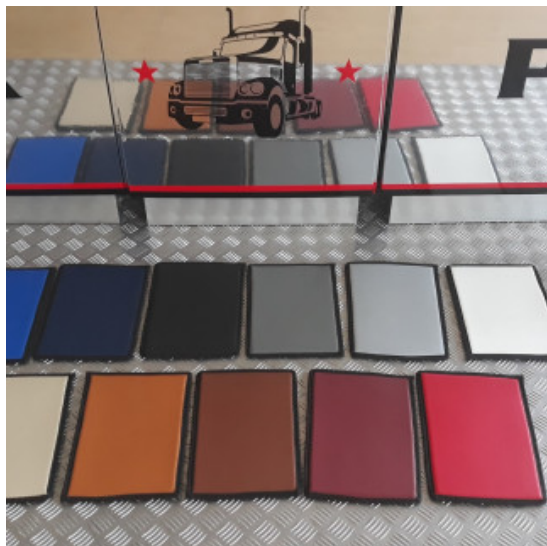

set tappeti + coprimotore in similpelle LISCIA

trapuntatura per tappeti camion in similpelle liscia

[Vai al prodotto](#)

Prezzo: 239,00€ IVA inclusa

Descrizione Prodotto

set tappeti + coprimotore su misura per vari modelli di camion In similpelle LISCIA vari colori.