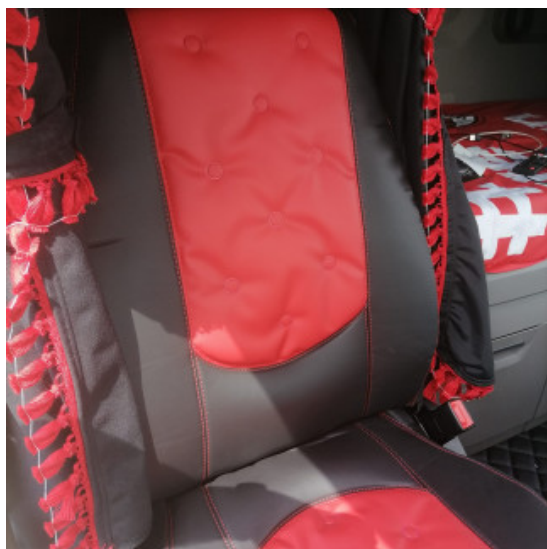

COPRISEDILI OLD STYLE PER SCANIA R/S

[Vai al prodotto](#)

Prezzo: 198,86€ IVA inclusa

Descrizione Prodotto

COPPIA COPRISEDILI OLD STYLE IN SIMILPELLE PER SCANIA R/S CON INSERTI BOTTONI VARIE COLORAZIONI: NERO/PANNA - NERO/ROSSO - NERO/BLU - NERO/GRIGIO - CAPPUCINO (SPECIFICARE NELLE NOTE IL MODELLO DI SEDILI GUIDA E PASSEGGERO)