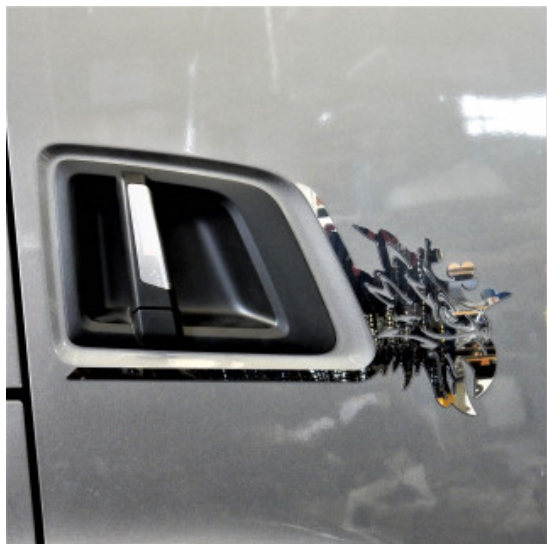

Griglia mascherone inox Scania S 9pz

Griglia mascherone in acciaio inox per Scania serie S.
[Vai al prodotto](#)

Prezzo: 730,78€ IVA inclusa

Descrizione Prodotto

Griglia mascherone in acciaio inox per Scania serie S. Modello a nido d'ape. Il kit comprende 9 pezzi Fornito di biadesivo. Si consiglia l'uso di sigillante Cod. articolo: