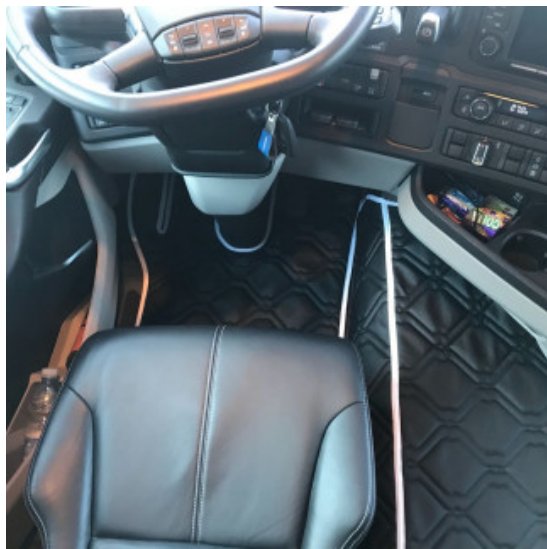

Tavolo porta oggetti per Scania R/S in legno

tavolino per cruscotto Scania R/S in legno e moquette

[Vai al prodotto](#)

Prezzo: 99,00€ IVA inclusa

Descrizione Prodotto

Tavolino porta oggetti in legno e moquette per cruscotto Scania nuovo R / S ultima generazione Il tavolino si adatta perfettamente al cruscotto, senza bisogno di fissaggio. Comodo piano di appoggio in legno e moquette. Cod. articolo: