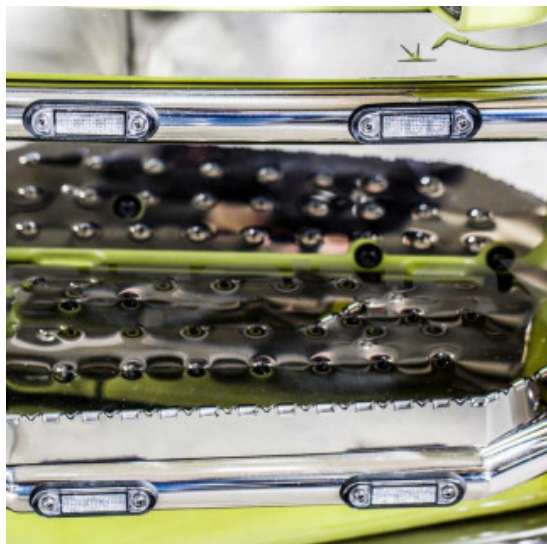

Applicazione porta inox Scania R e streamline

Applicazione piantone sportello in acciaio inox per Scania R, new R e streamline.

[Vai al prodotto](#)

Prezzo: 157,38€ IVA inclusa

Descrizione Prodotto

Applicazione piantone sportello in acciaio inox per Scania serie 4, R, new R e streamline. Il kit comprende 4 pezzi. Con scritta personalizzata + GRIFFIN. Fornito di biadesivo. **Cod. articolo: APTK082SC**