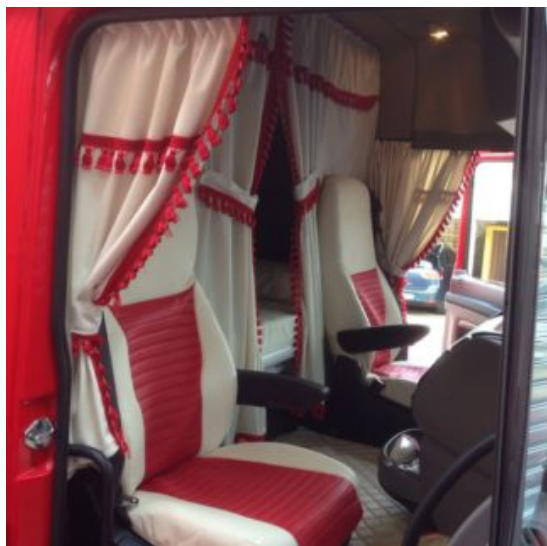

### Descrizione Prodotto

**Coprivolante per camion con diametro 44-46 In morbida similpelle**, di facile montaggio. Ottima presa in tutte le condizioni.

**Indicazioni per l'acquisto:** misurare il diametro del proprio volante da esterno a esterno.