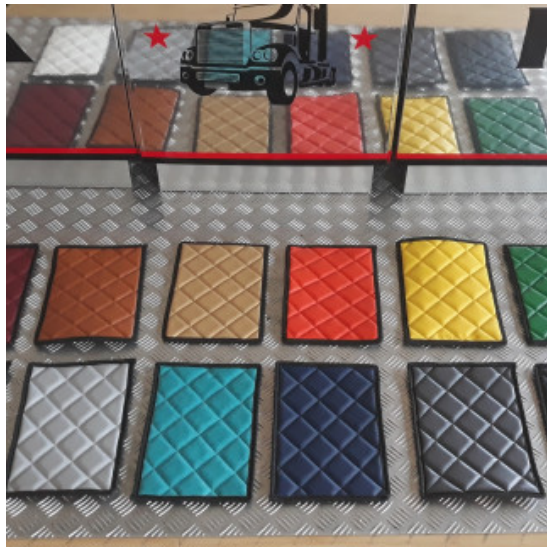

Set tappeti + copricofano PRESTIGE trapuntati con rinforzo

tappeti e coprimotore con materiale rinforzato per camion

[Vai al prodotto](#)

Prezzo: 242,78€ IVA inclusa

Descrizione Prodotto

Set tappeti + coprimotore trapuntati rombi con doppio strato di rinforzo. Su misura per vari modelli di camion. Varie colorazioni possibili: SILVER - BIANCO GHIACCIO - ORO - ARANCIO - MARRONE - VERDE - TURCHESE - BORDEAUX - BLU NOTTE. SPECIFICARE IL MODELLO DI CAMION E L'ANNO. Cod. articolo:

Supporto fari extra inox Volvo fh 4[^]

supporto fari inox extra lungo per volvo fh ultima serie

[Vai al prodotto](#)

Prezzo: 1.389,58€ IVA inclusa