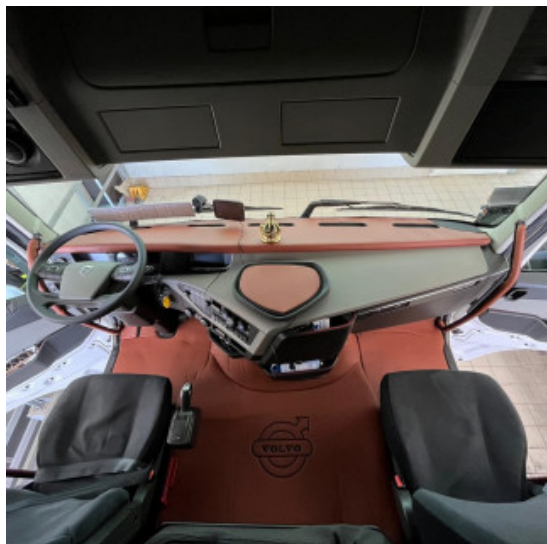

copricruscotto in similpelle liscia per Volvo 4 serie

[Vai al prodotto](#)

Prezzo: 120,78€ IVA inclusa

Descrizione Prodotto

copricruscotto in similpelle liscia per volvo 4 serie rivestimento per sola Parte superiore del cruscotto (parabrezza)
Varie colorazioni possibili specificare la presenza del dispositivo di sicurezza.