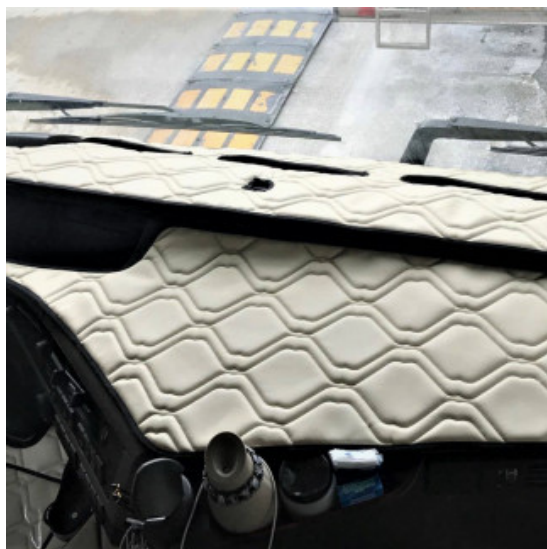

Copriscuscotto trapuntato similpelle Volvo 4^

Copriscuscotto trapuntato VOLVO 4^ con morbido materiale in similpelle.

[Vai al prodotto](#)

Prezzo: 120,78€ IVA inclusa

Descrizione Prodotto

Copriscuscotto trapuntato per Volvo 4^ con morbido materiale in similpelle EXCLUSIVE possibile anche in skai rombi CLASSIC. Fissaggio con velcri adesivi in dotazione SPECIFICARE SE VI E' IL SENSORE SUL CRUSCOTTO Possibilità di ricami personalizzati aggiuntivi